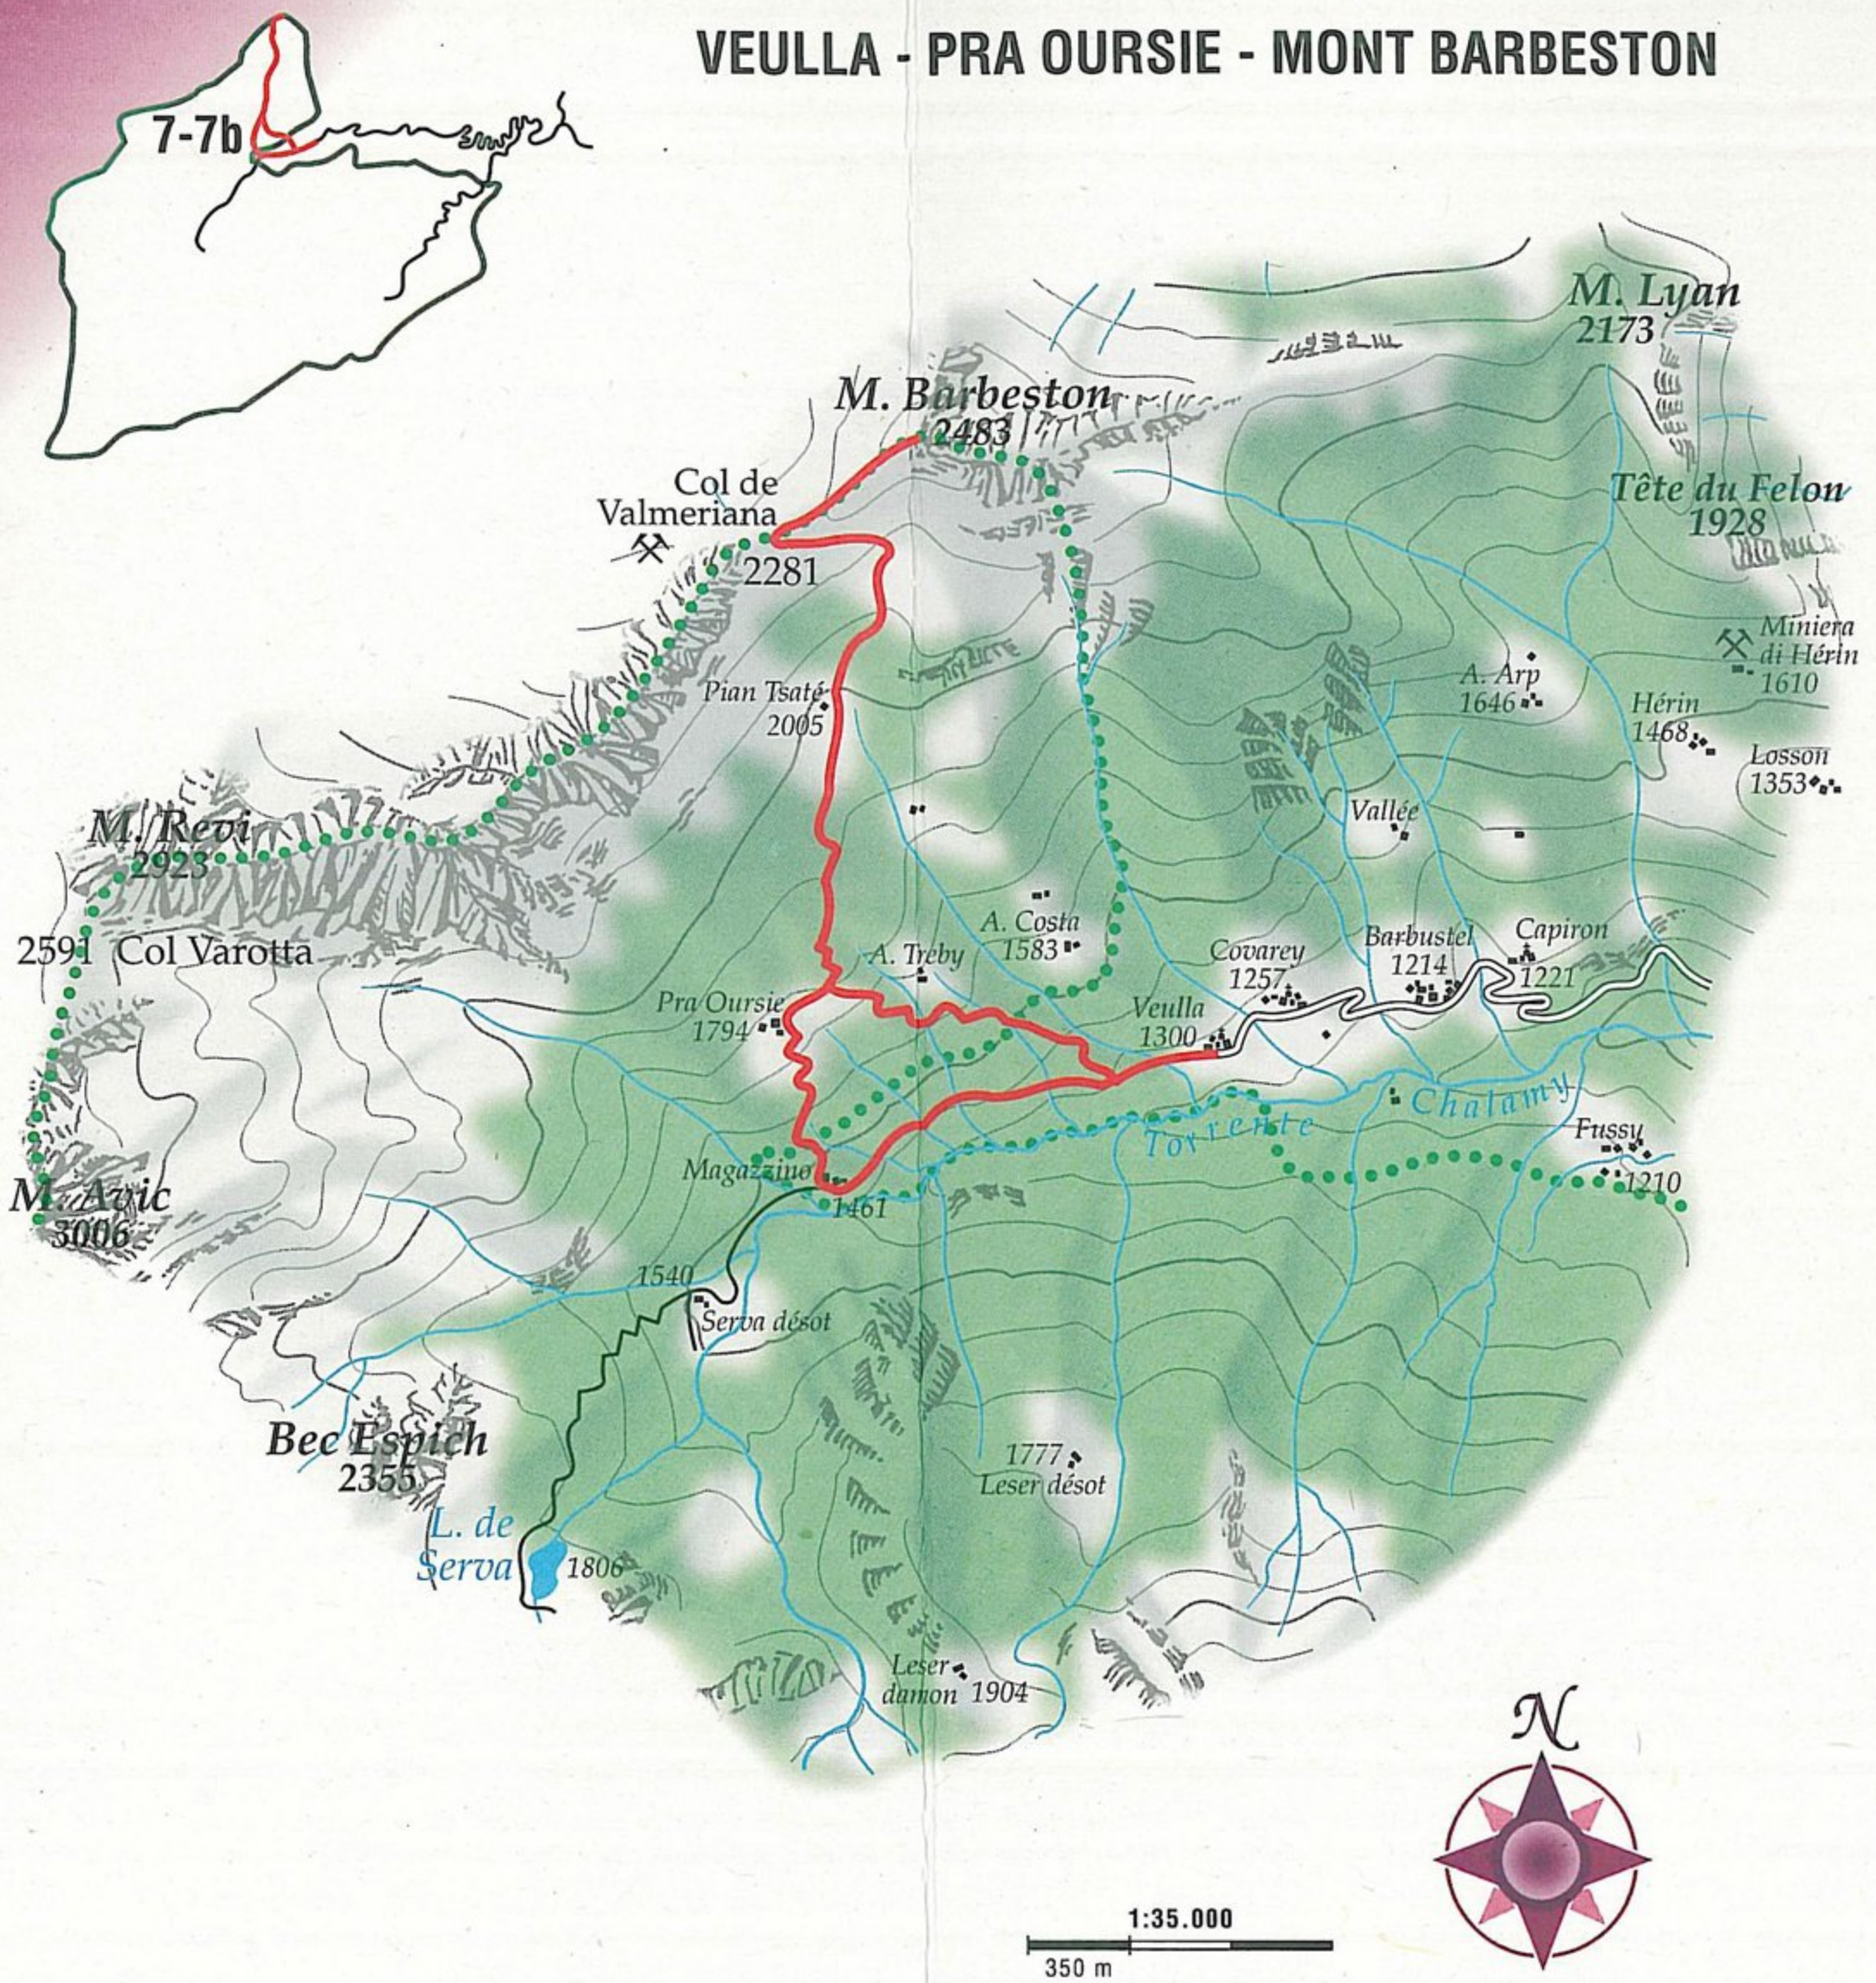

# VEULLA - PRA OURSIE - MONT BARBESTON

# VEULLA - PRA OURSIE - MONT BARBESTON

Dislivello 1183 m  
Dénivellation 1183 m